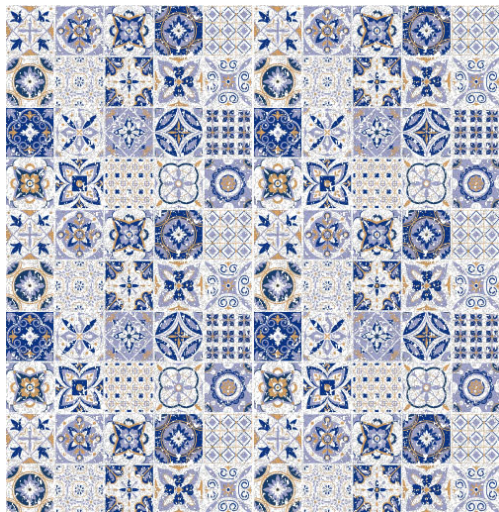

## COPR.PIEG.LAMIN.SORRENTO (150 PZ.)

EAN Collo 8018540025614

Codice NIBA73100X100

Categoria Coprimacchia

Linea Linea niba

Decoro:	Sorrento
Composizione:	Carta cellulosa ta + cartene hd.pe
Grammatura:	40/42+7 gr/mq
Formato:	100x100 cm
Pezzi per confezione:	150
Altezza collo:	25,5
Larghezza collo:	27
Profondità collo:	52
Colli per bancale:	42
Colli per strato:	7